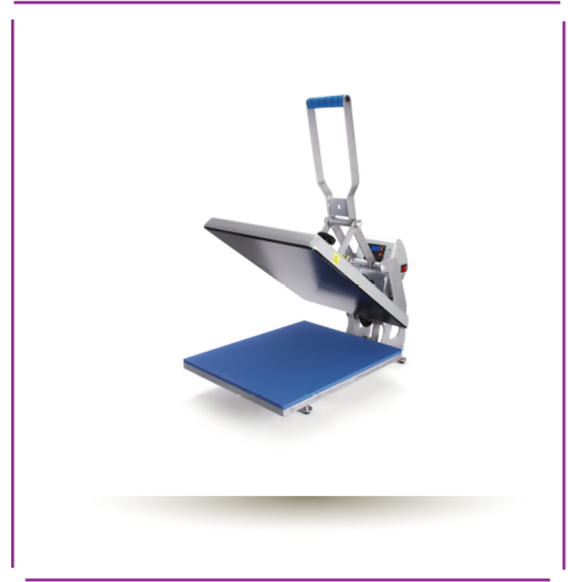

Tips de aplicación

Plancha plana tamaño 40 x 50 cm

**STX AUTO CLAM
16X20 , 120V**

Especificaciones de equipo;

Plancha STX de 16x20" o 40x50cm, apertura automática, tipo almeja, display digital, lectura de presión digital, platos inferiores intercambiables (se venden por separado).
Uso profesional.